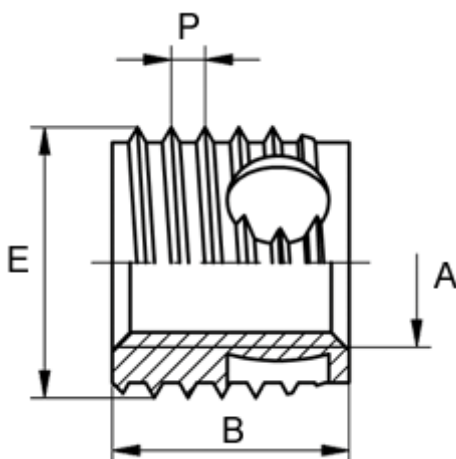

Varenummer: 12337000060800  
Beskrivelse: KLEE-coil 337 000 060.800  
M6 Messing

## Mål

Gevindstigning P	= 1.25
Indvendigt gevind A	= M6
Længde B	= 8
Min. huldybde bundhul	= 10
Type	= 337 000 060 ...
Udvendigt gevind E	= 10.0